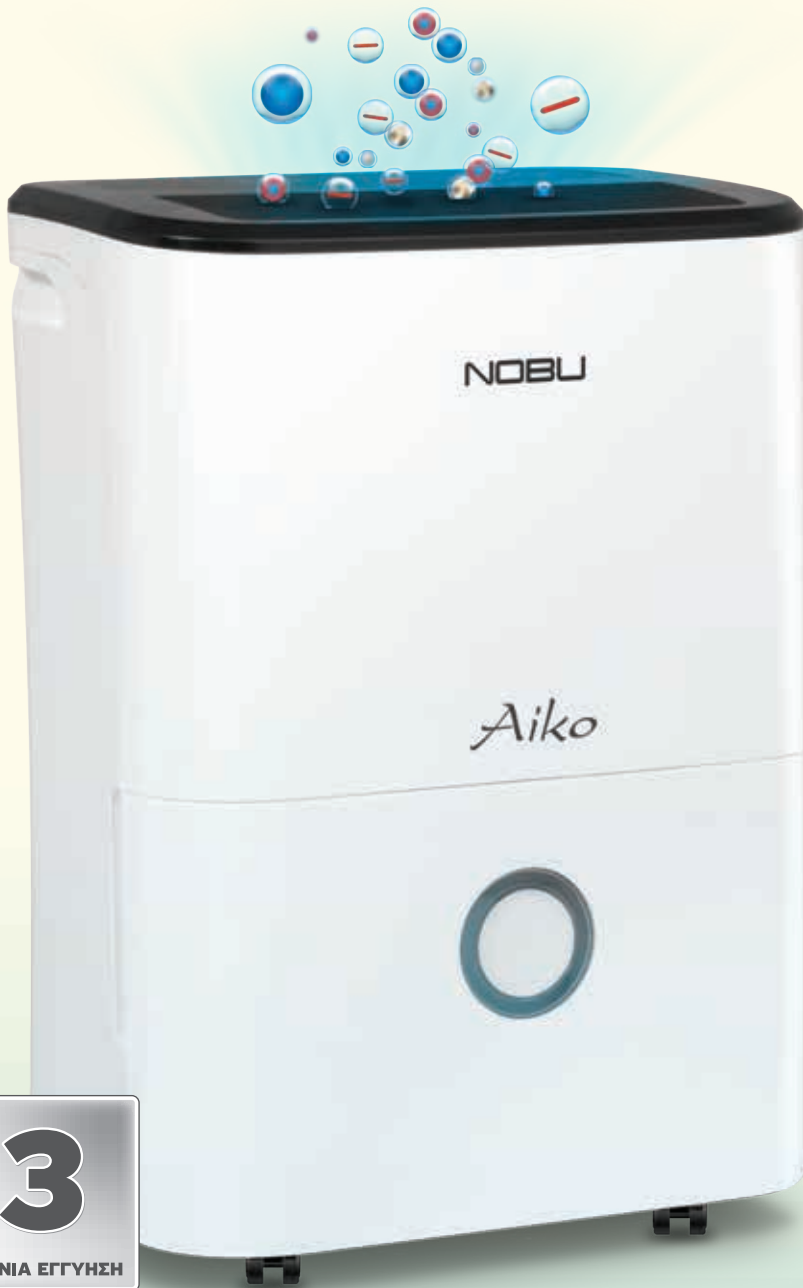

Ολοκληρωμένη λύση στην καταπολέμηση της υγρασίας με Ιονιστή!

Ιονιστής αέρα

Εξασφαλίστε καθαρή και υγιεινή ατμόσφαιρα στο χώρο σας με τον ενσωματωμένο ιονιστή αέρα. Ενεργοποιώντας τη λειτουργία Ιονιστή, αρνητικά ιόντα απελευθερώνονται στο χώρο απορροφώντας σκόνη, βακτήρια, καπνό τσιγάρου και άλλες δυσάρεστες οσμές, προσφέροντας υγιεινή και υψηλής ποιότητας ατμόσφαιρα.

 Ικανότητα Αφύγανσης (Λίτρα/24 Ώρες)	20	 Κατανάλωση (W)	322	 Στάθμη Θορύβου [dB(A)]	48
---	----	--	-----	--	----

Έξυπνη Αφύγραση

Εξοικονομήστε χρήματα και ενέργεια, χάρη στην λειτουργία της έξυπνης αφύγρασης. Ο αφυγραντήρας επιλέγει αυτόματα τα ιδανικά επίπεδα υγρασίας του χώρου ανάλογα με τη θερμοκρασία δωματίου, εξασφαλίζοντας έτσι χαμηλή κατανάλωση ρεύματος και άριστες συνθήκες στο χώρο σας.

Στέγνωμα Ρούχων

Στεγνώστε τα ρούχα σας αποτελεσματικά και υγιεινά, με τη λειτουργία Dryer. Τοποθετήστε την απλώστρα με τα ρούχα σε ένα μικρό δωμάτιο (με κλειστή την πόρτα) και ενεργοποιήστε το πρόγραμμα στεγνώματος ρούχων. Στεγνώστε τα ρούχα σας αποτελεσματικά και υγιεινά, με τη λειτουργία Dryer. Τοποθετήστε την απλώστρα με τα ρούχα σε ένα μικρό δωμάτιο (με κλειστή την πόρτα) και ενεργοποιήστε το πρόγραμμα στεγνώματος ρούχων.