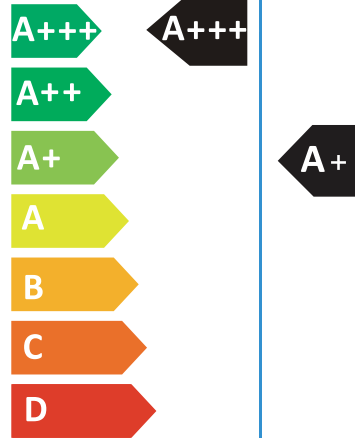

130 mm

ENERG
енергия · ενεργεια

NOBU

NBVI-24WFR
NBVO-24

SEER

KW 6,7
SEER 6,5
kWh/annum 359

SCOP

KW	7,0	5,7	00
SCOP	5,2	4,0	00
kWh/annum	1859	1950	00

63dB

66dB

— ENERGIA · ЕНЕРГИЯ · ΕΝΕΡΓΕΙΑ · ENERGIJA · ENERGY · ENERGIE · ENERGI
626/2011

230 mm